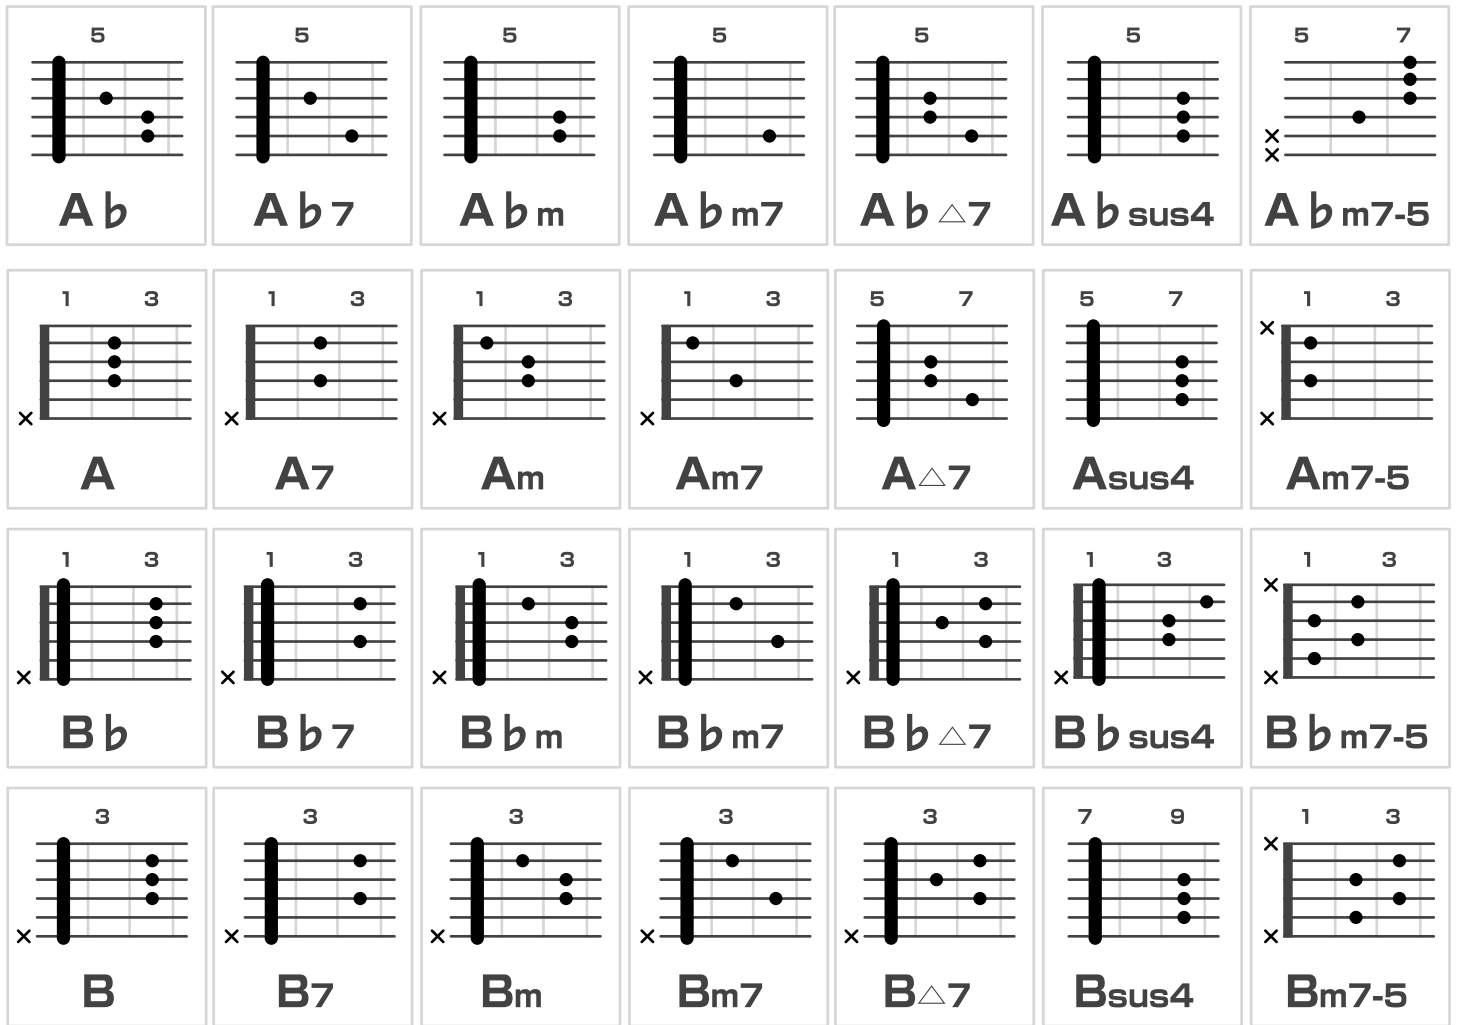

主要ギターコード一覧

 C	 C7	 Cm	 Cm7	 CΔ7	 Csus4	 Cm7-5
 C#	 C#7	 C#m	 C#m7	 C#Δ7	 C#sus4	 C#m7-5
 D	 D7	 Dm	 Dm7	 DΔ7	 Dsus4	 Dm7-5
 E	 E7	 Em	 Em7	 EΔ7	 Esus4	 Em7-5
 Eb	 Eb7	 Ebm	 Ebm7	 E$b$$\Delta$7	 Ebsus4	 Ebm7-5
 F	 F7	 Fm	 Fm7	 FΔ7	 Fsus4	 Fm7-5
 F#	 F#7	 F#m	 F#m7	 F#Δ7	 F#sus4	 F#m7-5
 G	 G7	 Gm	 Gm7	 GΔ7	 Gsus4	 Gm7-5